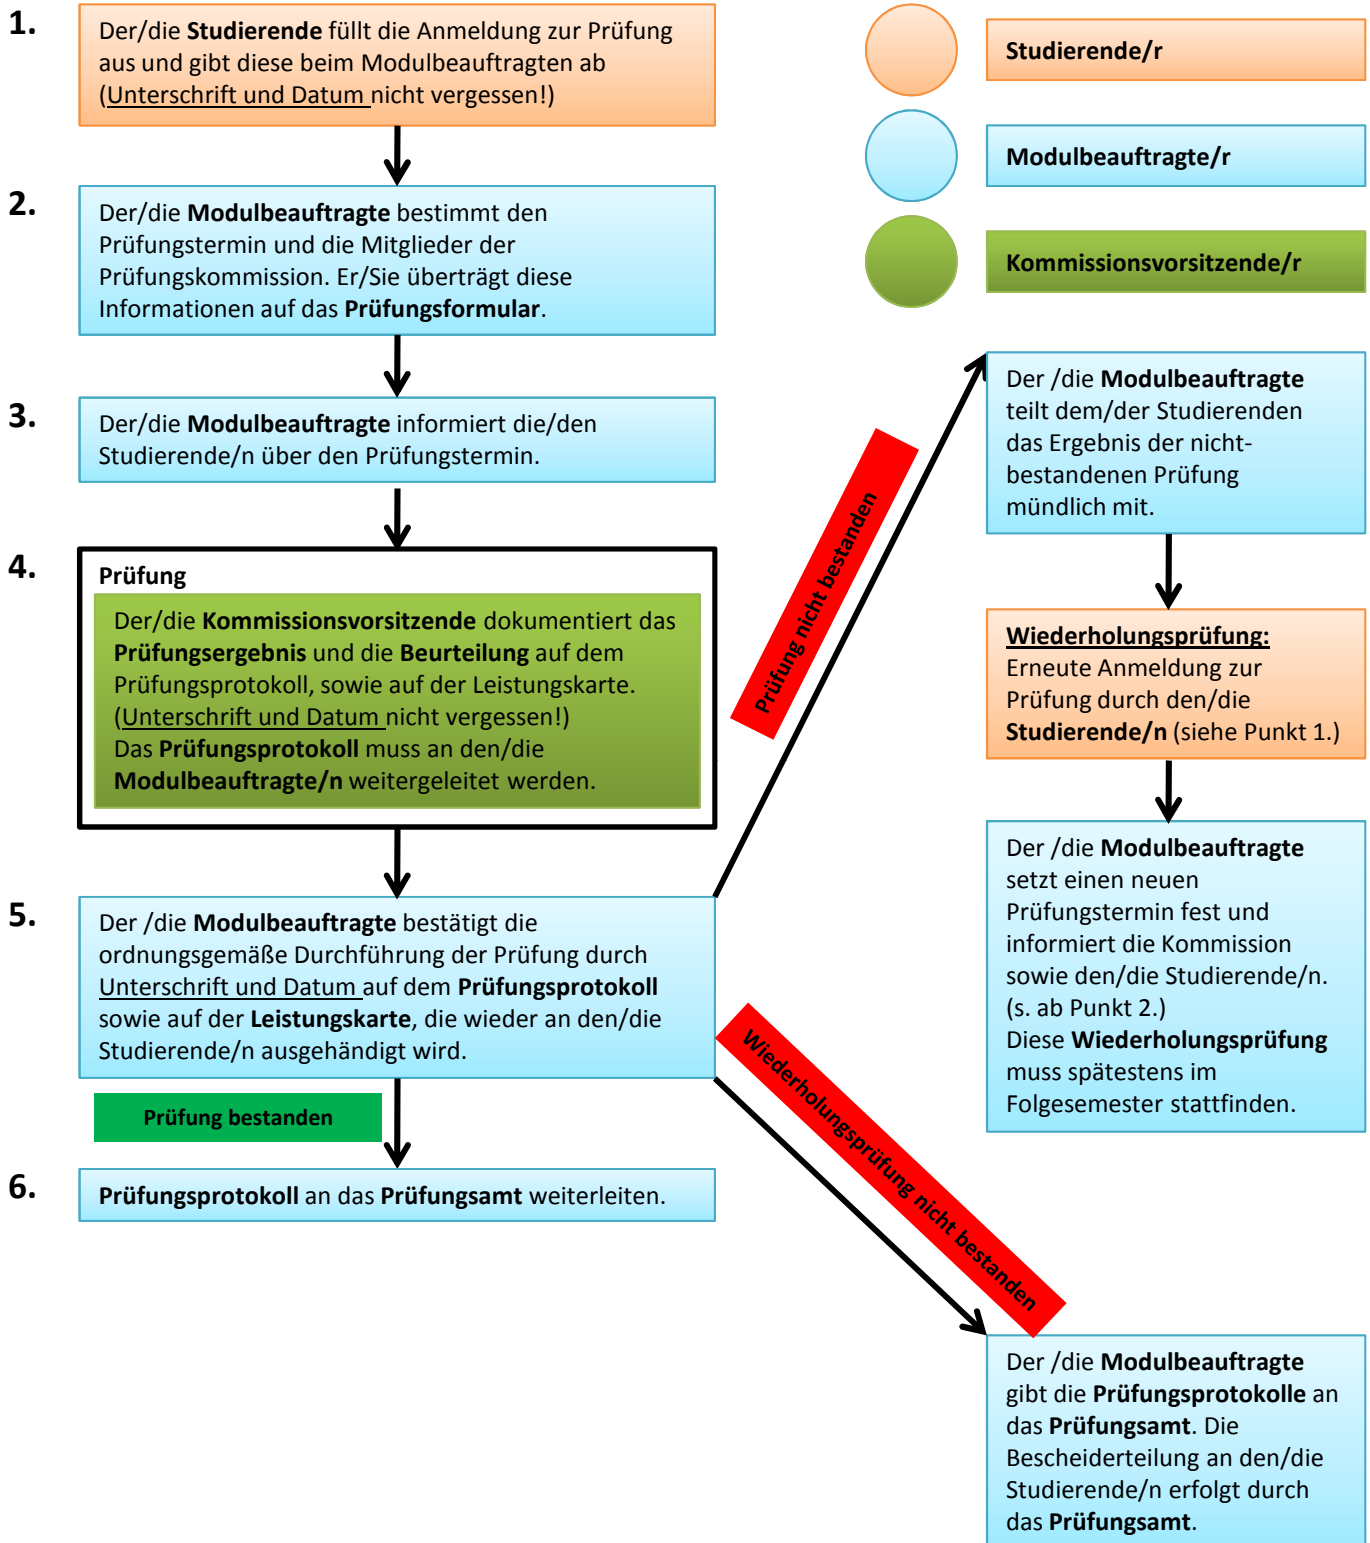

Ablauf von Modulbestandteilsprüfungen an der RSH (außer musikwissenschaftliche Prüfungen)

Stand: Juni 2011

Anmeldeformulare sind erhältlich unter: [http://www.rsh-duesseldorf.de/fileadmin/downloads/formulare/Modulbestandteil_Anmeldung_Prüfprotokoll%20\(Bachelor%20-%20Master\)%20neu.pdf](http://www.rsh-duesseldorf.de/fileadmin/downloads/formulare/Modulbestandteil_Anmeldung_Prüfprotokoll%20(Bachelor%20-%20Master)%20neu.pdf)